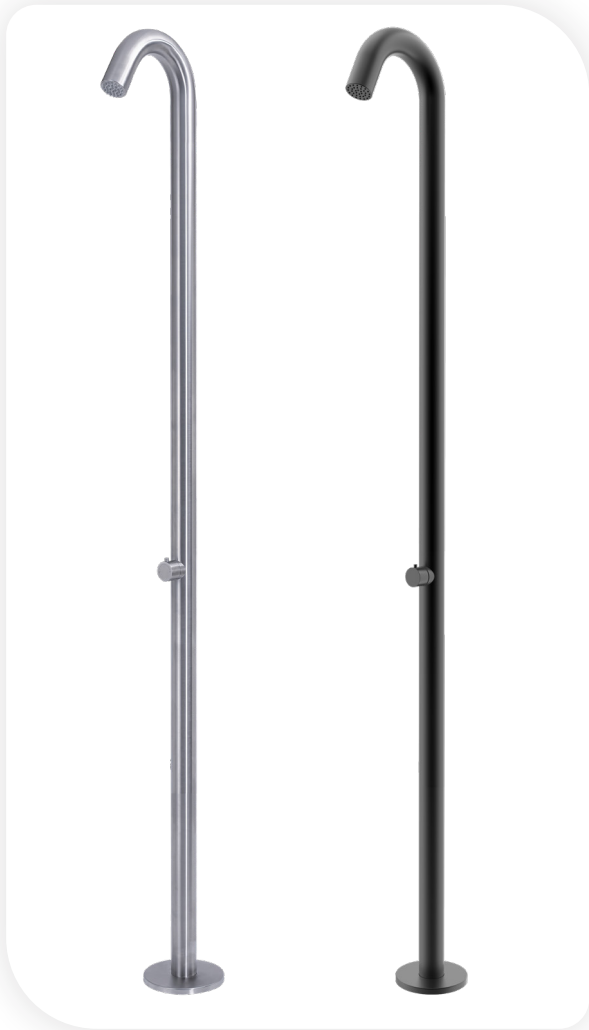

# HYDROS

Utomhusdusch

## EGENSKAPER

Hydros utomhusdusch kombinerar en stilren design med hållbara material och användarvänlighet. Utvecklad för intensiv användning i poolmiljöer och wellnessanläggningar, erbjuder den en pålitlig och komfortabel användarupplevelse.

## TEKNISKA SPECIFIKATIONER

- **Material:** rostfritt stål 304
- **Ytfinish:** matt svart eller naturlig rostfri look
- **Höjd:** 230 cm
- **Duschhuvud:** regntyp
- **Reglage:** integrerad väljarknapp
- **Blandare:** termostatisk
- **Installation:** enkel och snabb
- **Garanti:** 3 år

## ANVÄNDNING

Idealisk för användning runt pooler, i trädgårdar och i wellnessområden där hållbarhet, estetik och komfort är i fokus.

HYDROS ROSTFRITT STÅL

HYDROS MATT SVART