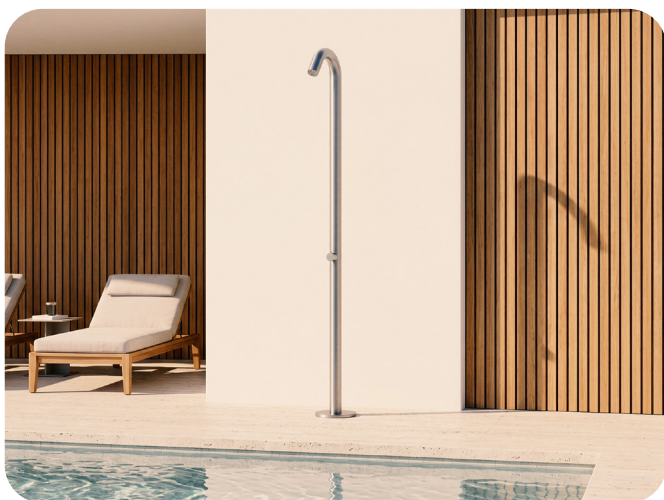

## EGENSKAPER

Hydros utomhusdusch kombinerar en stilren design med hållbara material och användarvänlighet. Utvecklad för intensiv användning i poolmiljöer och wellnessanläggningar, erbjuder den en pålitlig och komfortabel användarupplevelse.

## ANVÄNDNING

Idealisk för användning runt pooler, i trädgårdar och i wellnessområden där hållbarhet, estetik och komfort är i fokus.

HYDROS ROSTFRITT STÅL

HYDROS MATT SVART