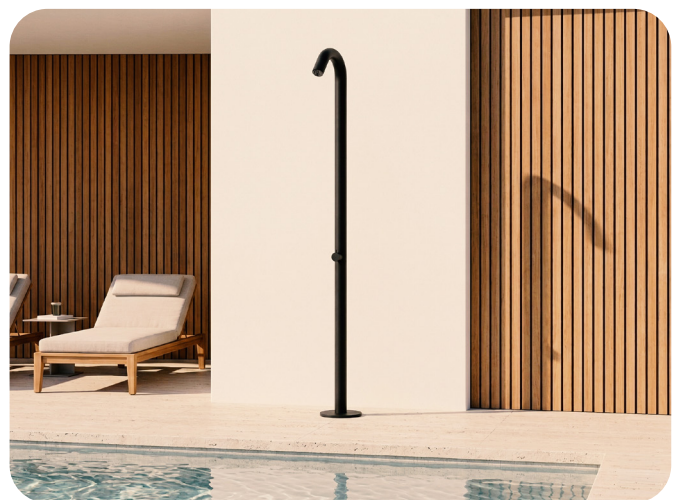

## EGENSKAPER

Hydros utomhusdusch kombinerar en stilren design med hållbara material och användarvänlighet. Utvecklad för intensiv användning i poolmiljöer och wellnessanläggningar, erbjuder den en pålitlig och komfortabel användarupplevelse.

## ANVÄNDNING

Idealisk för användning runt pooler, i trädgårdar och i wellnessområden där hållbarhet, estetik och komfort är i fokus.

HYDROS ROSTFRITT STÅL

HYDROS MATT SVART